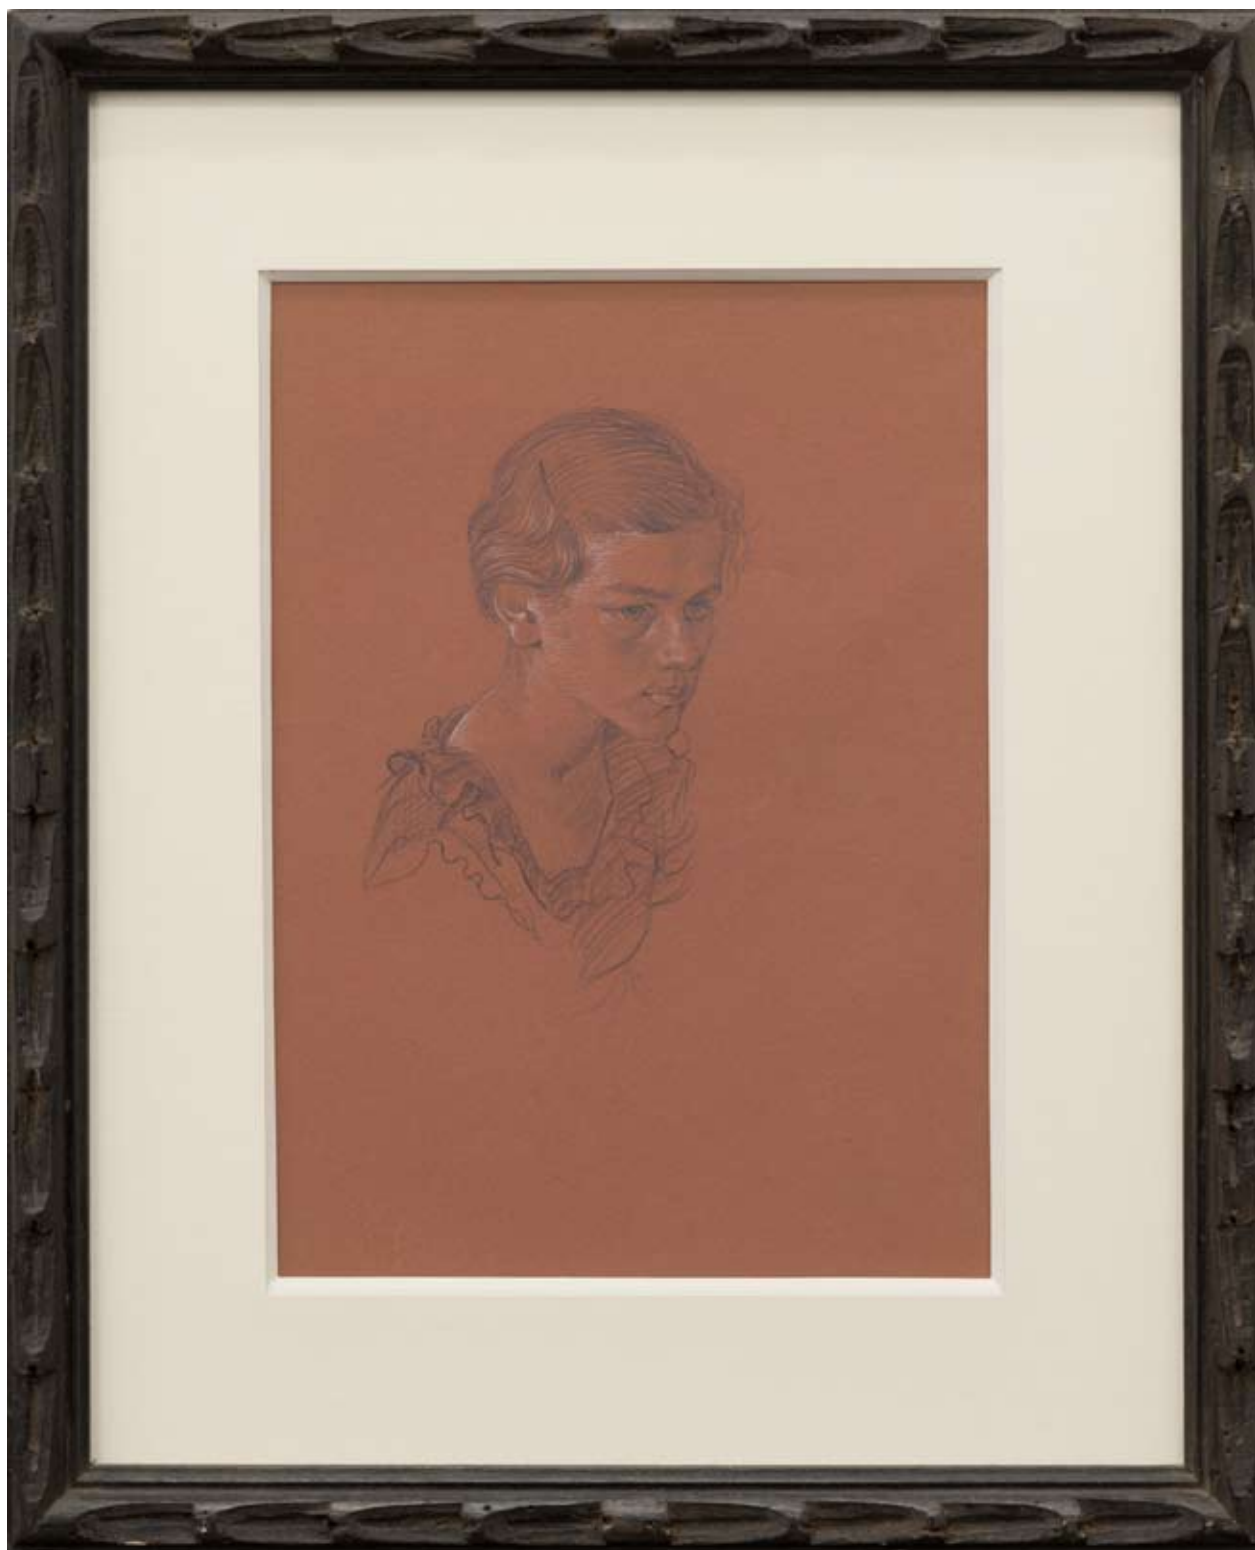

Portrait de jeune fille

1935

Pencil and gouache on paper

32,6 x 25 cm

cortex
athletico

20, rue Ferrère

F-33800 Bordeaux

tél. : +33 5 56 94 31 89

www.cortexathletico.com

05/07/2012 - 16/09/2012